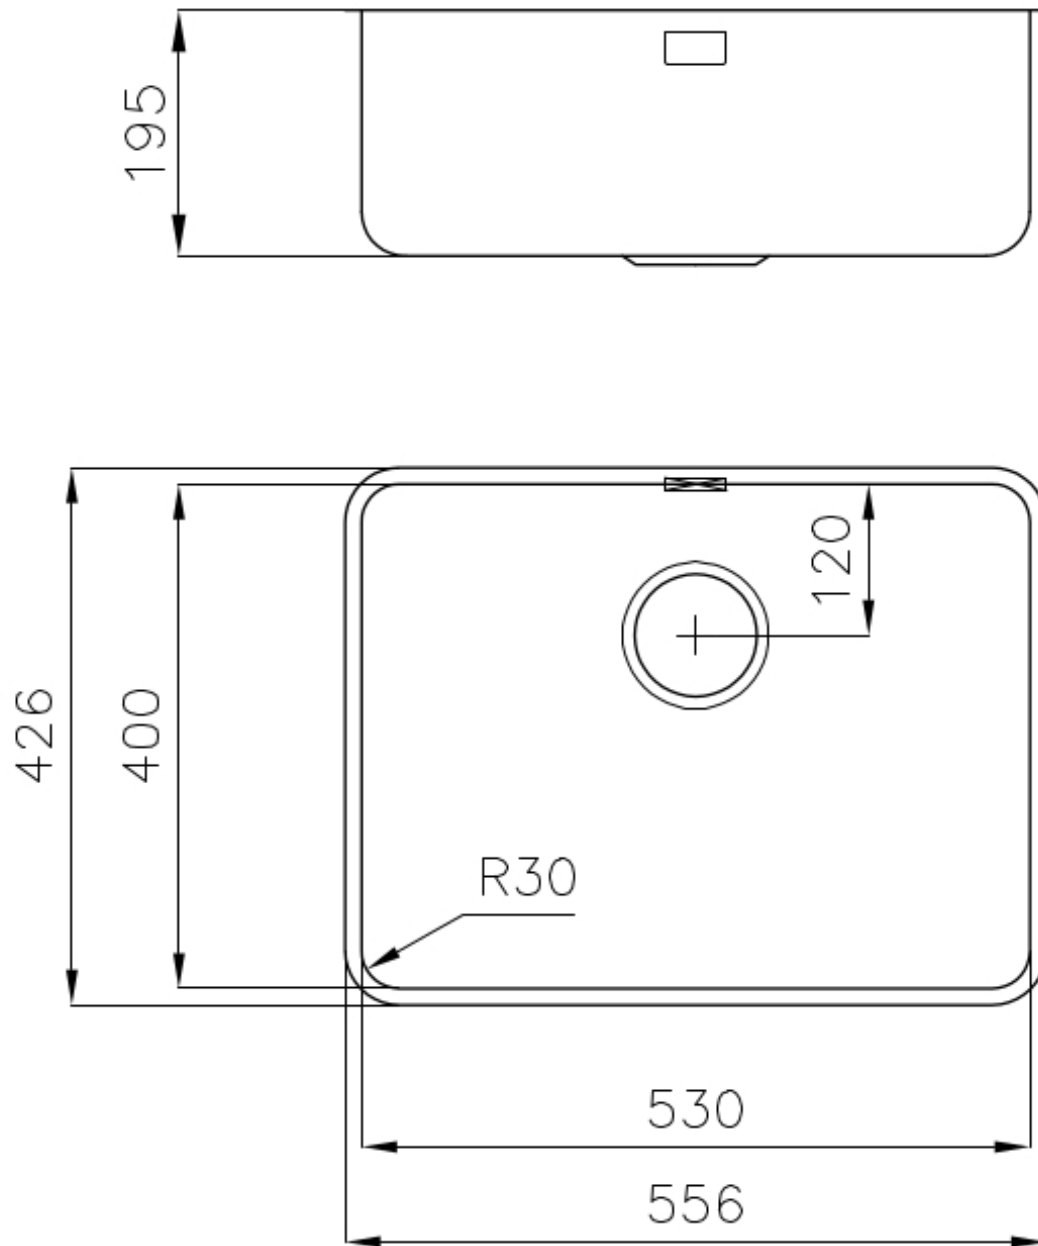

DESAGÜE 3,5" BASKET

Desagüe grande de 3,5" equipado con el práctico tapón cestillo que impide el flujo de las partes sólidas en la alcantarilla.

FREGADEROS DE ESPESOR

Acero 1 mm de espesor. Un espesor importante que garantiza máxima robustez para los fregaderos que no conocen las señales del envejecimiento.

DETALLES

Borde Instalación

Bajo la encimera

Material

Acero inoxidable AISI 304

Texture

Foster cepillado

Base	60 cm
Dimensiones	556x426
Dotaciones estándar	Soportes de fijación, junta, desagüe, rebosadero y sifón, Caja de embalaje
Orificios Monomando	Ningún orificio de serie
Hueco de encastre	Ver hoja de datos técnicos
Escurreidor	No
Anchura	57 cm
Medida de la cubeta	530x400mm
Número de cubetas	1 cubeta
Desagüe	Desagüe 3.5 "

DIBUJOS TÉCNICOS

Cut out size – Dimensioni per foratura top

ACCESORIOS OPCIONALES

Cesta blanca
8612 100

Cesta blanca de acero inoxidable
8612 000

Cesta portaplatos inox
8100 303
* sólo en combinación con el accesorio
8644 101

Cubeta blanca
8153 100

Rejilla portaplatos inox
8100 154

Tabla de corte de HPDE
8657 001

Tabla de corte Twin in HDPE
8644 101

Bandeja perforada inox
8151 000
* sólo en combinación con el accesorio
8644 101