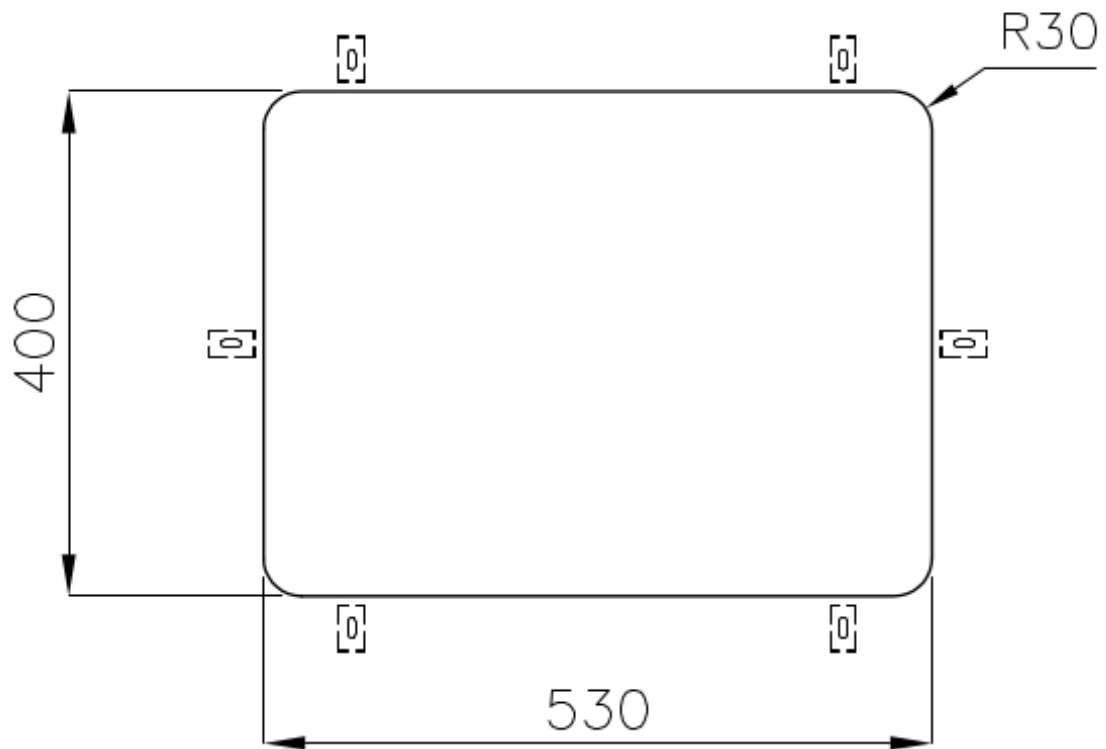

DESAGÜE 3,5" BASKET

Desagüe grande de 3,5" equipado con el práctico tapón cestillo que impide el flujo de las partes sólidas en la alcantarilla.

FREGADEROS DE ESPESOR

Acero 1 mm de espesor. Un espesor importante que garantiza máxima robustez para los fregaderos que no conocen las señales del envejecimiento.

REBOSADERO PERIMETRAL

El rebosadero es una seguridad siempre presente en los fregaderos Foster que impide el desbordamiento del agua de la cubeta en caso de olvido. La solución del desagüe perimetral mejora la estética gracias a la forma cuadrada y esencial.

DETALLES

Borde Instalación

Bajo la encimera

Material

Acero inoxidable AISI 304

Texture

Foster cepillado

Base	60 cm
Dimensiones	556x426
Dotaciones estándar	Soportes de fijación, junta, desagüe, rebosadero y sifón, Caja de embalaje
Orificios Monomando	Ningún orificio de serie
Hueco de encastre	Ver hoja de datos técnicos
Escurreidor	No
Anchura	57 cm
Medida de la cubeta	530x400mm
Número de cubetas	1 cubeta
Desagüe	Desagüe 3.5 "

DIBUJOS TÉCNICOS

Cut out size – Dimensioni per foratura top

ACCESORIOS OPCIONALES

Cesta blanca
8612 100

Cesta blanca de acero inoxidable
8612 000

Cesta portaplatos inox
8100 303
* sólo en combinación con el accesorio
8644 101